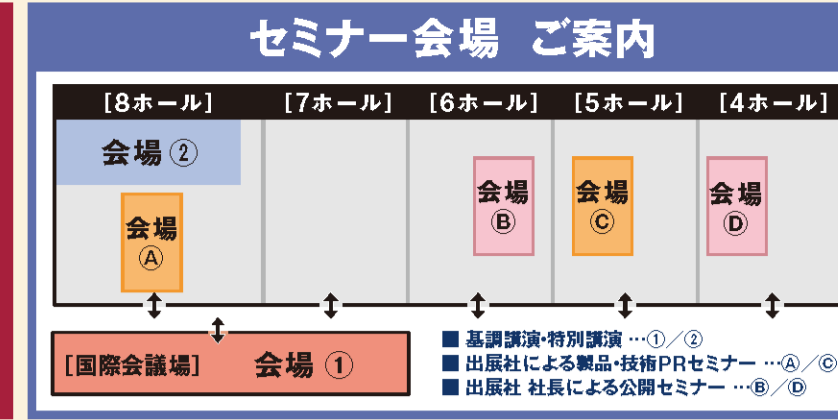

Japan IT Week 秋 会場案内図

会期 2019年 10月23日[水]~25日[金] 10:00~18:00
 (25日[金]のみ 17:00終了)
 会場 幕張メッセ
 主催 リード エグジジション ジャパン株式会社

2019年9月26日現在、東館のレイアウトと異なる場合がございます。

本展の規模は巨大です。1日では見きれません! 2日間・3日間の来場をおすすめします!

出展社一覧
近隣レストラン情報

出展社による製品・技術PRセミナー
 出展社社長による公開セミナー

詳細は裏面へ▶▶▶

AI・業務自動化展 秋

お目当ての会社の探し方

(例) リードソフト... 12-8

通路番号
裏面の出展社一覧で
小間番号を確認してください。

12-11 12-12 13-11 13-12
 12-7 12-8 12-6 13-5 13-6
 12-5

凡例